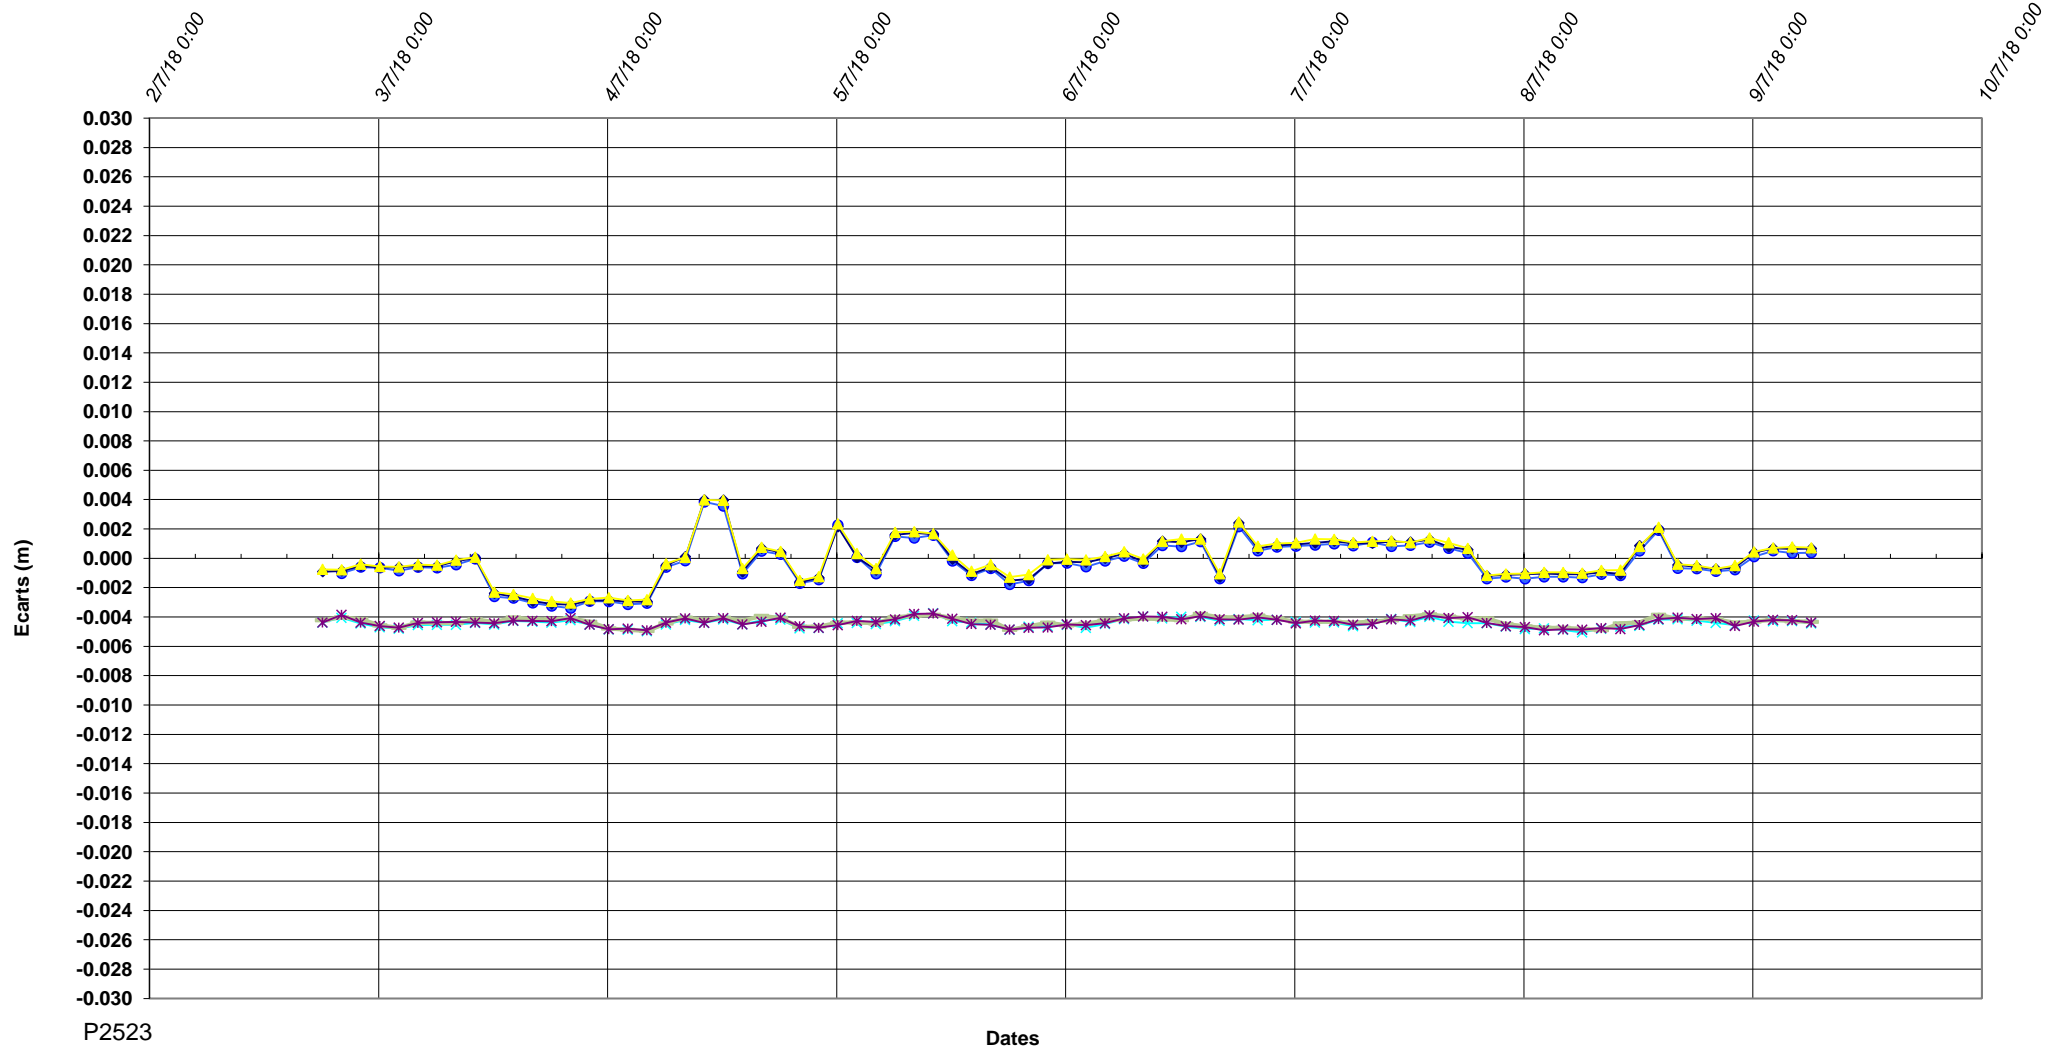

P2523-Prolongement Ligne M4- lot 3-Delta X

P2523